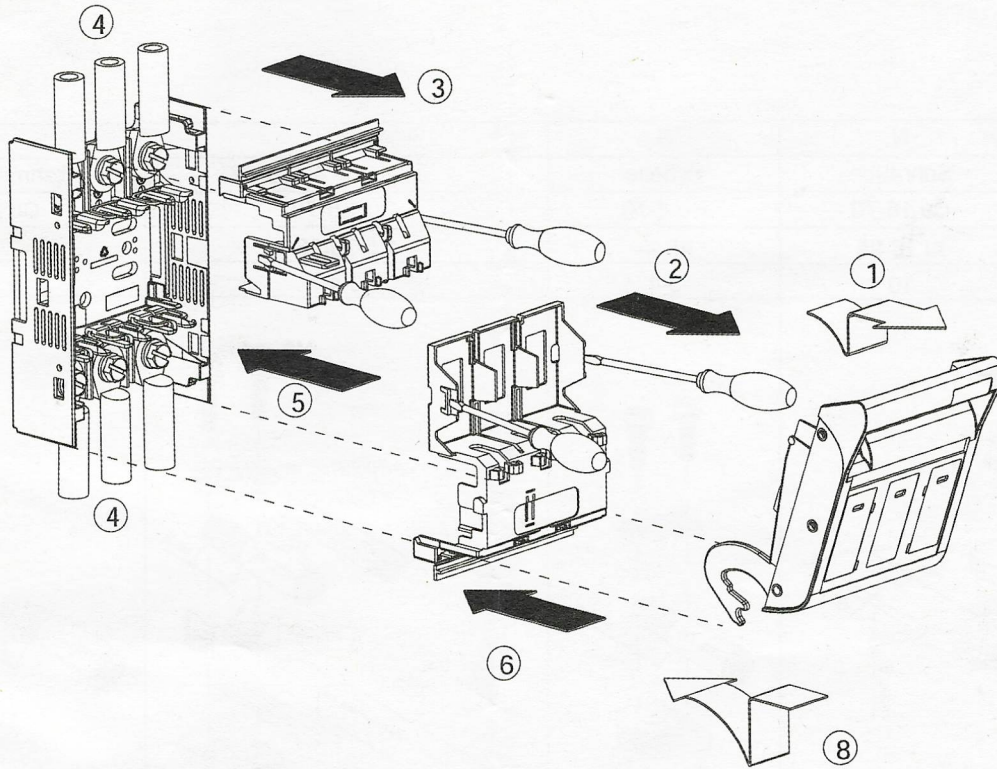

# MULTIBLOC® 00.ST9

NH-Sicherungs-Lasttrennschalter Größe 00 160 A

NH-fuse switch disconnector size 00 160 A

# MULTIBLOC® 00.ST9 / 00.RST9

Anschlussvarianten  
Varieties of terminals

Anschlussart	N	S	A	R
Bezeichnung	Schraube	Schelle	Klemme Al/Cu	Rahmenklemme
Klemmbereiche	Cu 16-70	Cu 4-70	Cu 1,5-70	Cu 2,5-70
(mm <sup>2</sup> )	Al 16-95	Al ---	Al 1,5-70/95 se	
M(an) (Nm)	10	3-4	3-4	6

type of terminal	N	S	A	R
term	screw	clamp strap	Al/Cu clamp	frame clamp
cross section	Cu 16-70	Cu 4-70	Cu 1,5-70	Cu 2,5-70
(mm <sup>2</sup> )	Al 16-95	Al ---	Al 1,5-70/95 se	
M(an) (Nm)	10	3-4	3-4	6