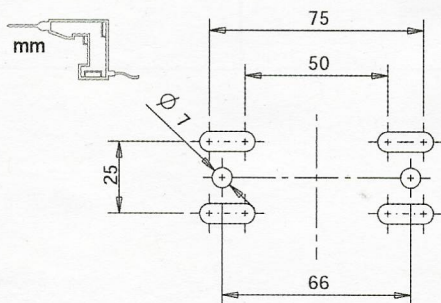

# MULTIBLOC® 00.ST9

NH-Sicherungs-Lasttrennschalter Größe 00 160 A

NH-fuse switch disconnector size 00 160 A

# MULTIBLOC® 00.ST9 / 00.RST9

Anschlussvarianten  
Varieties of terminals

Anschlussart	N	S	A	R
Bezeichnung	Schraube	Schelle	Klemme Al/Cu	Rahmenklemme
Klemmbereiche	Cu 16-70	Cu 4-70	Cu 1,5-70	Cu 2,5-70
(mm <sup>2</sup> )	Al 16-95	Al ---	Al 1,5-70/95 se	
M(an) (Nm)	10	3-4	3-4	6

type of terminal	N	S	A	R
term	screw	clamp strap	Al/Cu clamp	frame clamp
cross section	Cu 16-70	Cu 4-70	Cu 1,5-70	Cu 2,5-70
(mm <sup>2</sup> )	Al 16-95	Al ---	Al 1,5-70/95 se	
M(an) (Nm)	10	3-4	3-4	6