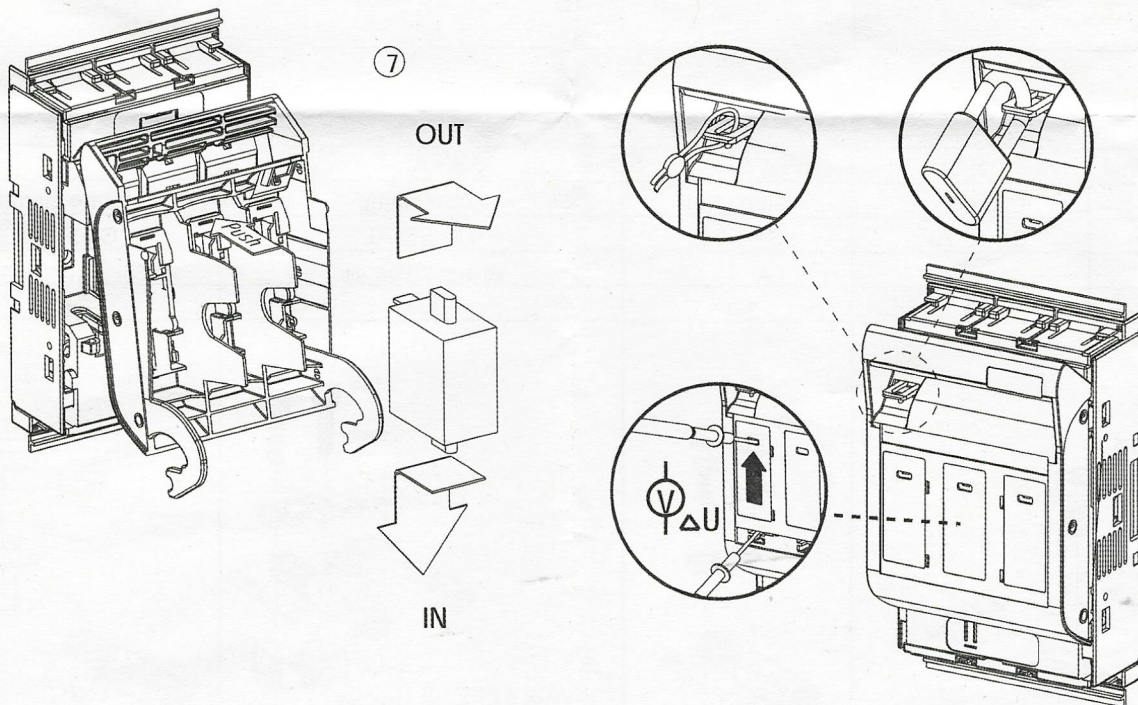

# MULTIBLOC® 00.ST9

NH-Sicherungs-Lasttrennschalter Größe 00 160 A

NH-fuse switch disconnector size 00 160 A

# MULTIBLOC® 00.ST9 / 00.RST9

Anschlussvarianten  
Varieties of terminals

Anschlussart	N	S	A	R
Bezeichnung	Schraube	Schelle	Klemme Al/Cu	Rahmenklemme
Klemmbereiche	Cu 16-70	Cu 4-70	Cu 1,5-70	Cu 2,5-70
(mm <sup>2</sup> )	Al 16-95	Al ---	Al 1,5-70/95 se	
M(an) (Nm)	10	3-4	3-4	6

type of terminal	N	S	A	R
term	screw	clamp strap	Al/Cu clamp	frame clamp
cross section	Cu 16-70	Cu 4-70	Cu 1,5-70	Cu 2,5-70
(mm <sup>2</sup> )	Al 16-95	Al ---	Al 1,5-70/95 se	
M(an) (Nm)	10	3-4	3-4	6