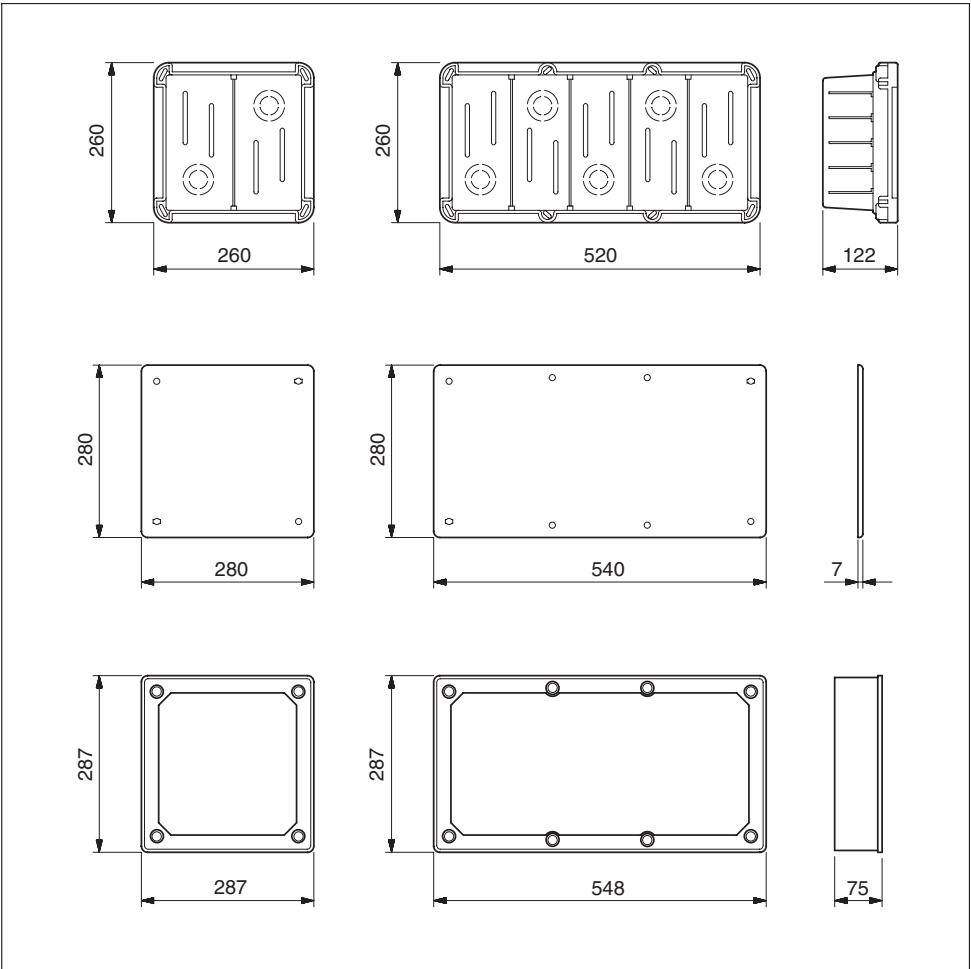

GW 48 267

GW 48 251

GW 48 271

IP44

	 A	 B	 C	 D	 E
GW 48 247	—	—	2	2	6
GW 48 267	2	4	2	2	6
GW 48 251	—	—	2	2	6
GW 48 271	6	8	2	2	6

**SAT**

**+39 035 946 111**  
 8.30 - 12.30 / 14.00 - 18.00  
 da lunedì a venerdì