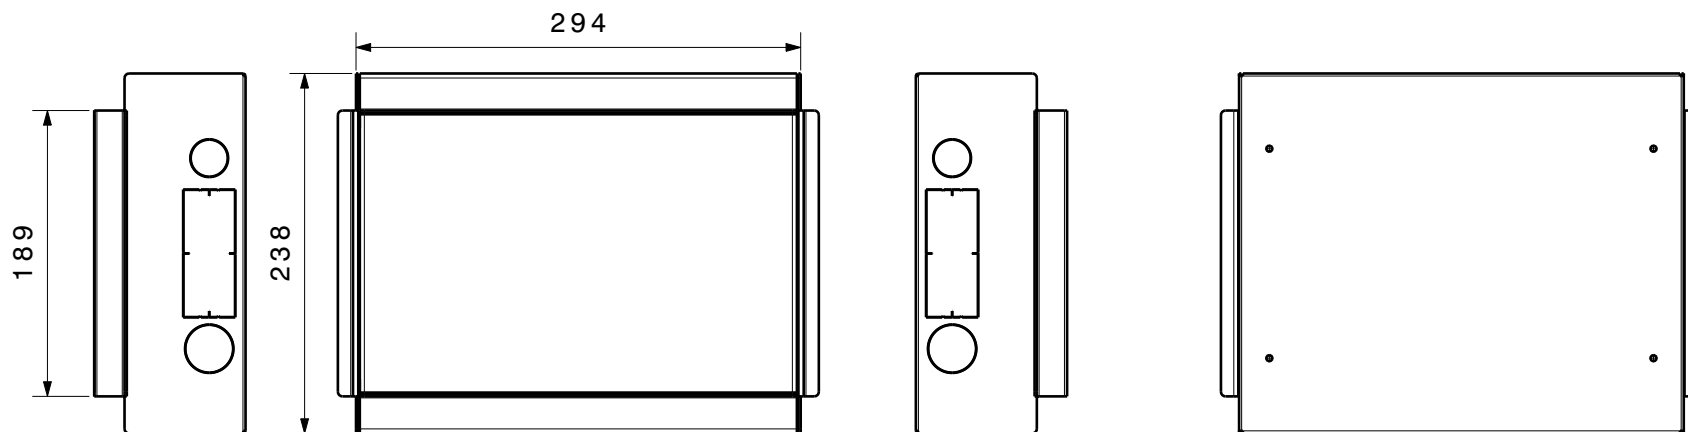

# GW24621 - CASSAFORMA IN METALLO P.TORRETTA 10-16P

Scala: 1:5