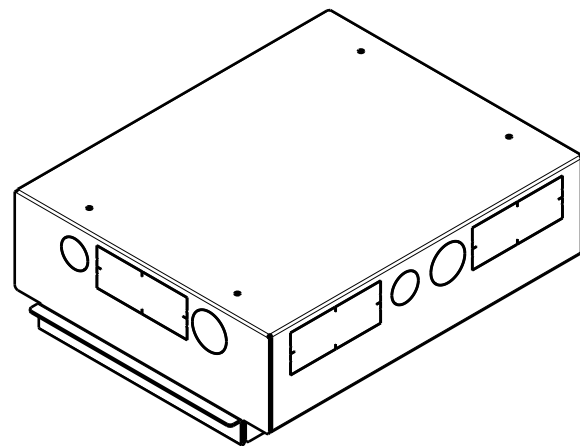

# GW24621 - CASSAFORMA IN METALLO P.TORRETTA 10-16P

Scala: 1:5