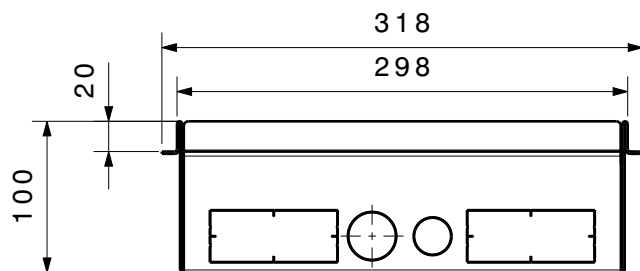

# GW24621 - CASSAFORMA IN METALLO P.TORRETTA 10-16P

Scala: 1:5