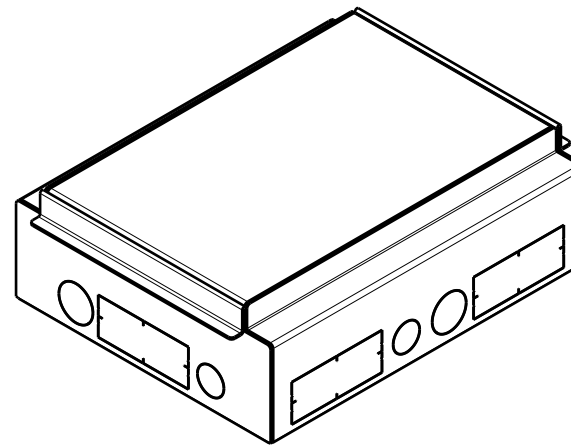

# GW24621 - CASSAFORMA IN METALLO P.TORRETTA 10-16P

Scala: 1:5