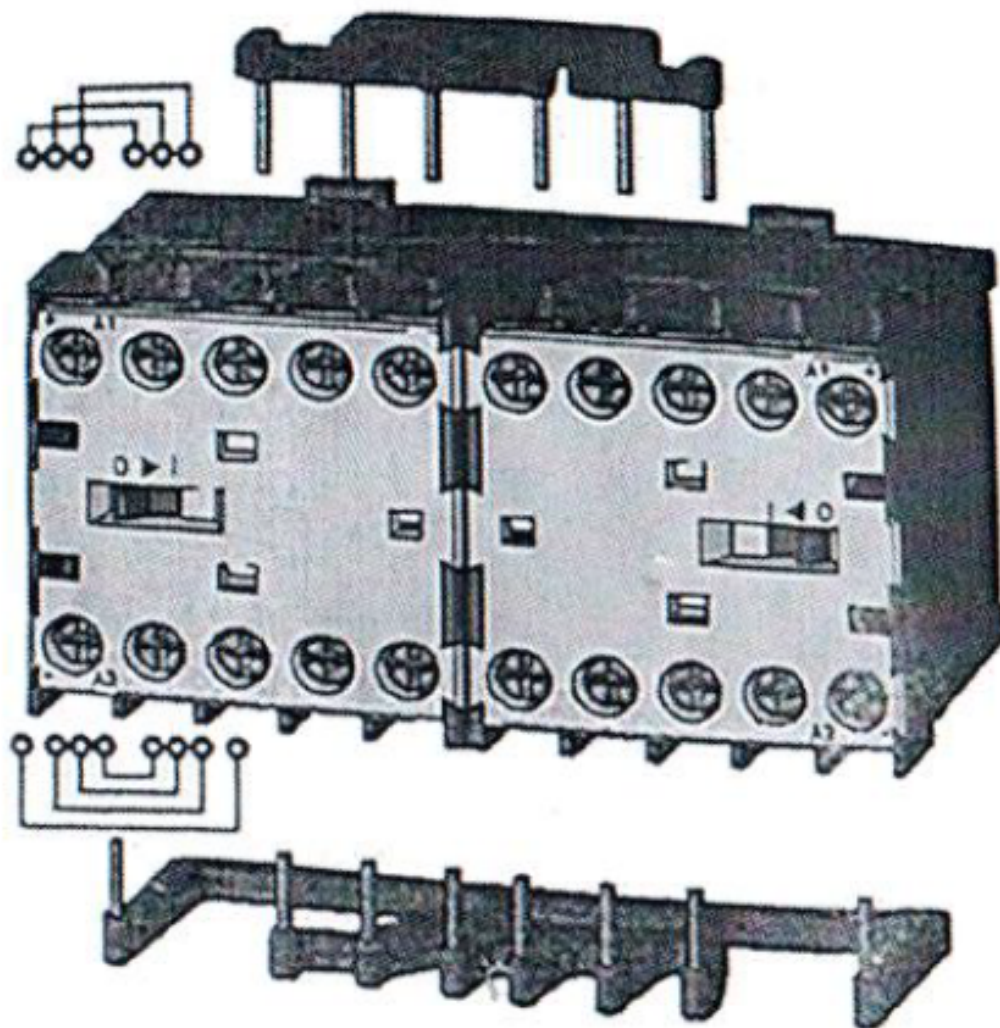

Briglie di inversione GHK1W-VB
Reversing Starter Connector GHK1W-VB

Per contattori di inversione
GHMC... / R - GHMD... / R

*For reversing contactors
GHMC... / R - GHMD... / R*

Le specifiche sono soggette a modifiche senza preavviso
Specifications are subject to change without notice