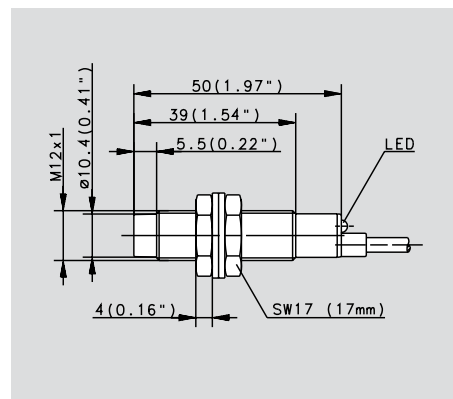

●	●	-
●/-	●/-	-

-	-	-
---	---	---

-25 °C/+70 °C	-25 °C/+70 °C	-
-13 °F/+158 °F	-13 °F/+158 °F	-

IP 67/NEMA 4	IP 67/NEMA 4	-
-	-	-

PVC 3x0.14	PVC 3x0.14	-
-	-	-

-	-	-
---	---	---

**M 18 x 1****5 mm (0.20")**

●/-	●/-	-
NPN	PNP	AC
KIB-M18NS/ 005-KLS12	KIB-M18PS/ 005-KLS12	-
693.2305.004	693.2905.004	
263/4	263/1	

M 18 x 1**8 mm (0.32")**

-/●	-/●	-
NPN	PNP	AC
KIN-M18NS/ 008-KL2	KIN-M18PS/ 008-KL2	-
693.2306.001	693.2906.001	
263/4	263/1	