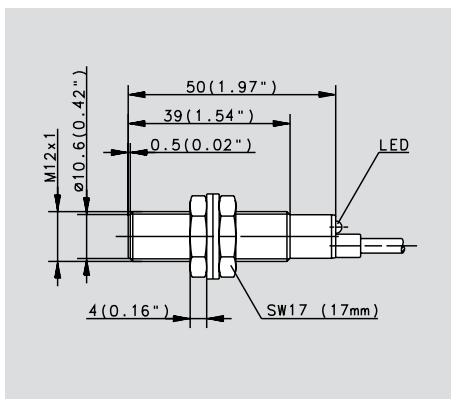

●	●	-
●/-	●/-	-

-	-	-
---	---	---

-25 °C/+70 °C	-25 °C/+70 °C	-
-13 °F/+158 °F	-13 °F/+158 °F	-

IP 67/NEMA 4	IP 67/NEMA 4	-
-	-	-

PVC 3x0.14	PVC 3x0.14	-
-	-	-

-	-	-
---	---	---

**M 18 x 1****5 mm (0.20")**

●/-	●/-	-
NPN	PNP	AC
KIB-M18NS/ 005-KLS12	KIB-M18PS/ 005-KLS12	-
693.2305.004	693.2905.004	
263/4	263/1	

M 18 x 1**8 mm (0.32")**

-/●	-/●	-
NPN	PNP	AC
KIN-M18NS/ 008-KL2	KIN-M18PS/ 008-KL2	-
693.2306.001	693.2906.001	
263/4	263/1	