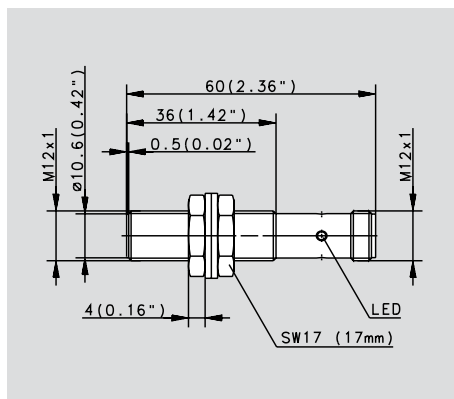

●	●	-
●/-	●/-	-

-	-	-
---	---	---

-25 °C/+70 °C	-25 °C/+70 °C	-
-13 °F/+158 °F	-13 °F/+158 °F	-

IP 67/NEMA 4	IP 67/NEMA 4	-
-	-	-

PVC 3x0.14	PVC 3x0.14	-
-	-	-

-	-	-
---	---	---

**M 18 x 1****5 mm (0.20")**

●/-	●/-	-
NPN	PNP	AC
KIB-M18NS/ 005-KLS12	KIB-M18PS/ 005-KLS12	-
693.2305.004	693.2905.004	
263/4	263/1	

M 18 x 1**8 mm (0.32")**

-/●	-/●	-
NPN	PNP	AC
KIN-M18NS/ 008-KL2	KIN-M18PS/ 008-KL2	-
693.2306.001	693.2906.001	
263/4	263/1	